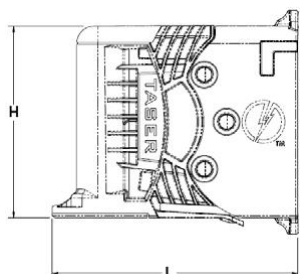

Prijevod dokumenta: TASER® Short-Range Smart™ Cartridge Specifications for Use with X2™ and X3® CEWs

**Modeli<sup>1</sup>**

Model	Broj modela	Pokretačko sredstvo	Dometa <sup>2</sup>	Boja pokrovnih vratašca
TASER Smart patrona 15' (4,6 metara)	22150	komprimirani dušik <sup>3</sup>	15 stopa [4,6 m]	žuta
TASER Smart patrona 25' (7,6 metara)	22151	komprimirani dušik <sup>3</sup>	25 stopa [7,6 m]	crna

**Fizičke karakteristike<sup>4,6</sup>**

Patrona					Sonda
Model	Duljina (L)	Visina (H)	Širina (W)	Težina	Duljina vrha sonde (L)
22150	2.77" [7,04 cm]	2.15" [5,46 cm]	0.5" [1,27 cm]	1.45 oz [41,1 g]	0.53" [13,5 mm]
22151	2.77" [7,04 cm]	2.15" [5,46 cm]	0.5" [1,27 cm]	1.53 oz [43,4 g]	0.53" [13,5 mm]