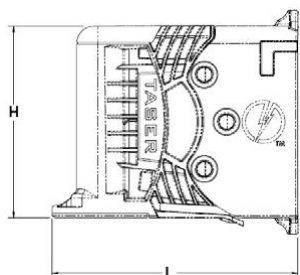

Prijevod dokumenta: TASER® Long-Range Smart™ Cartridge Specifications for Use with X2™ and X3® CEWs

Modeli¹

Model	Broj modela	Pokretačko sredstvo	Dometa ²	Boja pokrovnih vratašca
TASER Smart patrona 35' (10,7 metara)	22152	komprimirani dušik ³	35 stopa [10,7 m]	crna

Fizičke karakteristike⁶

Patrona				Sonda
Duljina (L)	Visina (H)	Širina (W)	Težina	Duljina vrha sonde (L)
2.77" [7,04 cm]	2.15" [5,46 cm]	0.5" [1,27 cm]	1.59 oz [45 g]	0.53" [13,5 mm]

Smart patrona sa zaštitnom navlakom